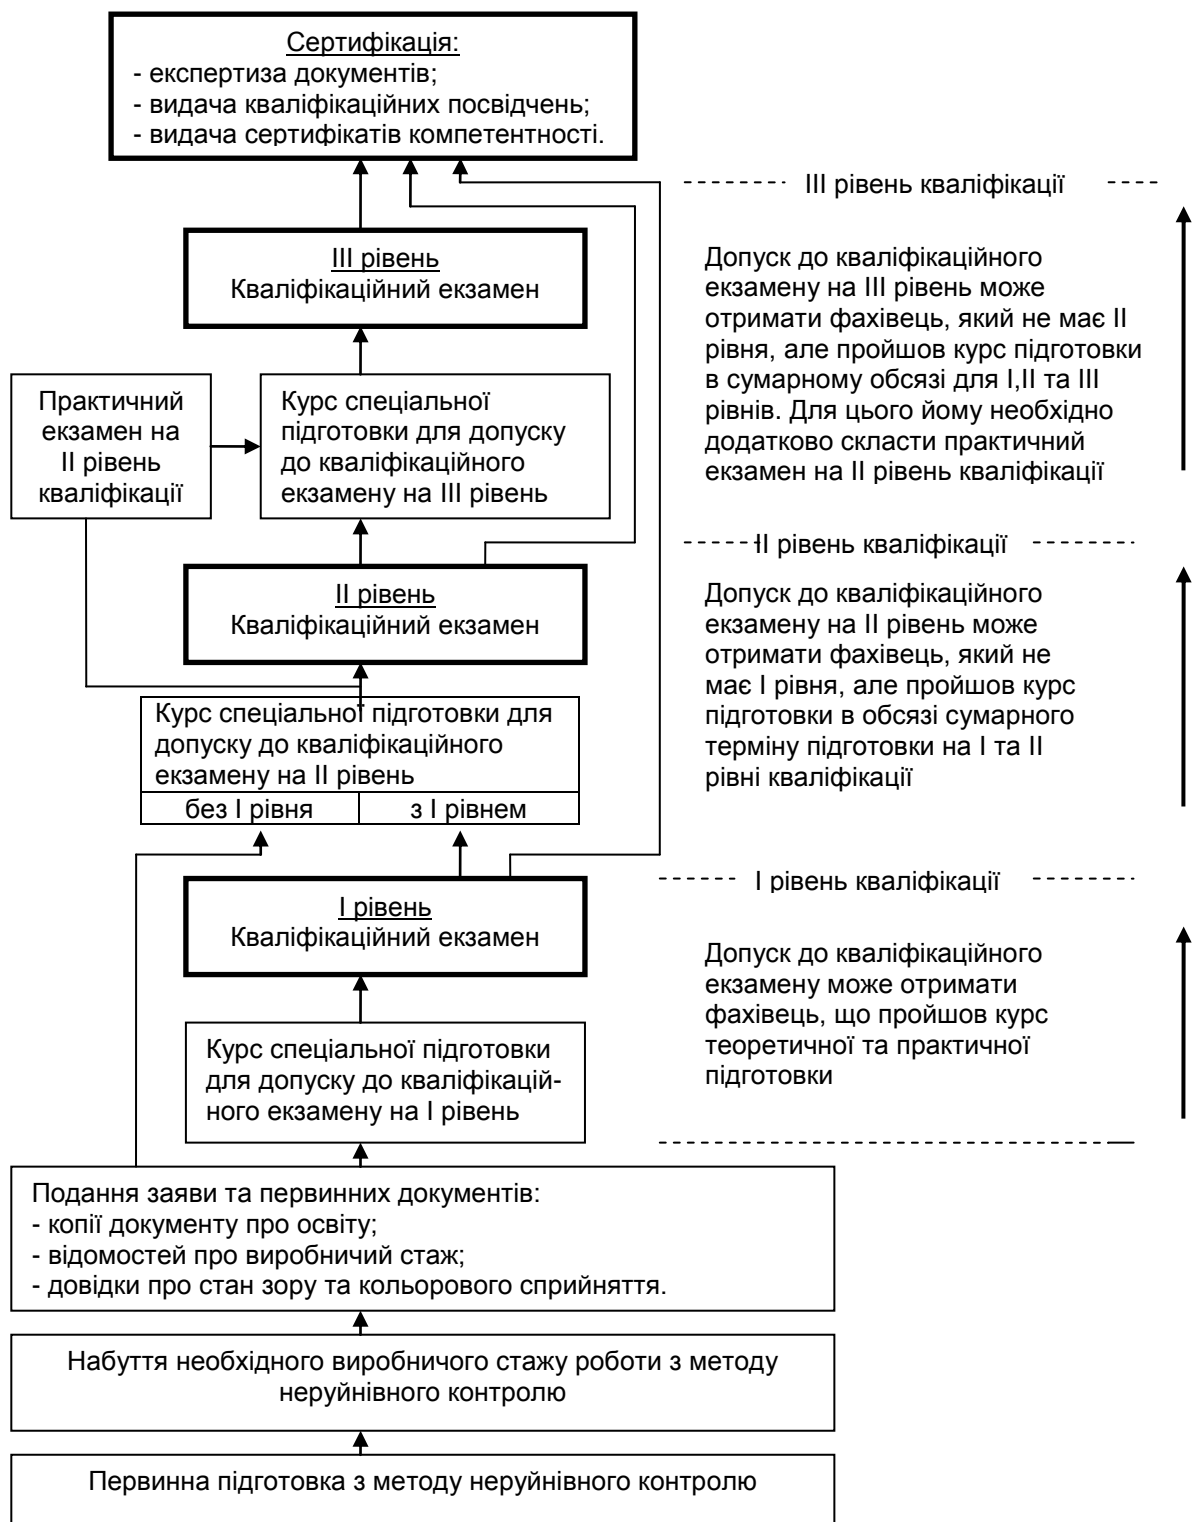

### Структурна схема сертифікації персоналу в галузі НК ТОВ «ЦС при УТ НКТД»

**Організаційна структура незалежного органу з сертифікації персоналу в галузі НК  
ТОВ «ЦС при УТ НКТД»**

### Схема підпорядкування та основні функції співробітників ТОВ «ЦС при УТ НКТД»