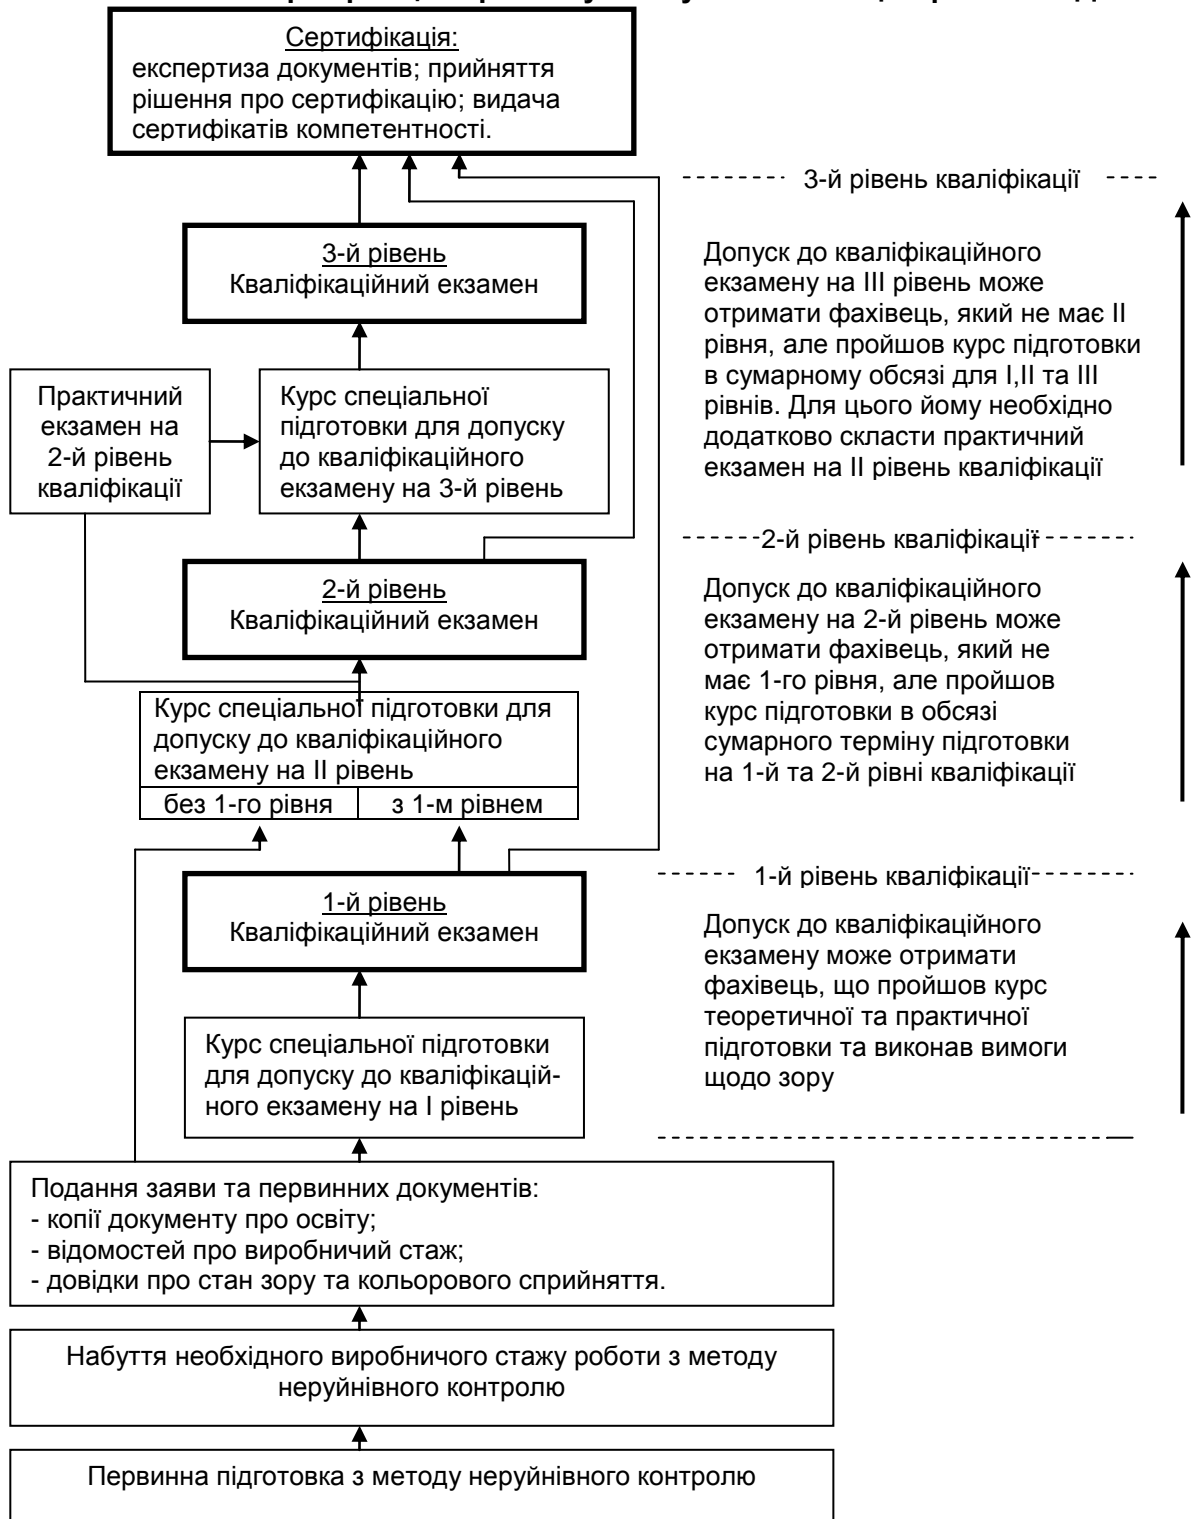

Структурна схема сертифікації персоналу в галузі НК ТОВ «ЦС при УТ НКТД»

Організаційна структура незалежного органу з сертифікації персоналу в галузі НК ТОВ «ЦС при УТ НКТД»

Схема сертифікації персоналу в галузі НК ТОВ «ЦС при УТ НКТД»

Схема підпорядкування та основні функції співробітників ТОВ «ЦС при УТ НКТД»