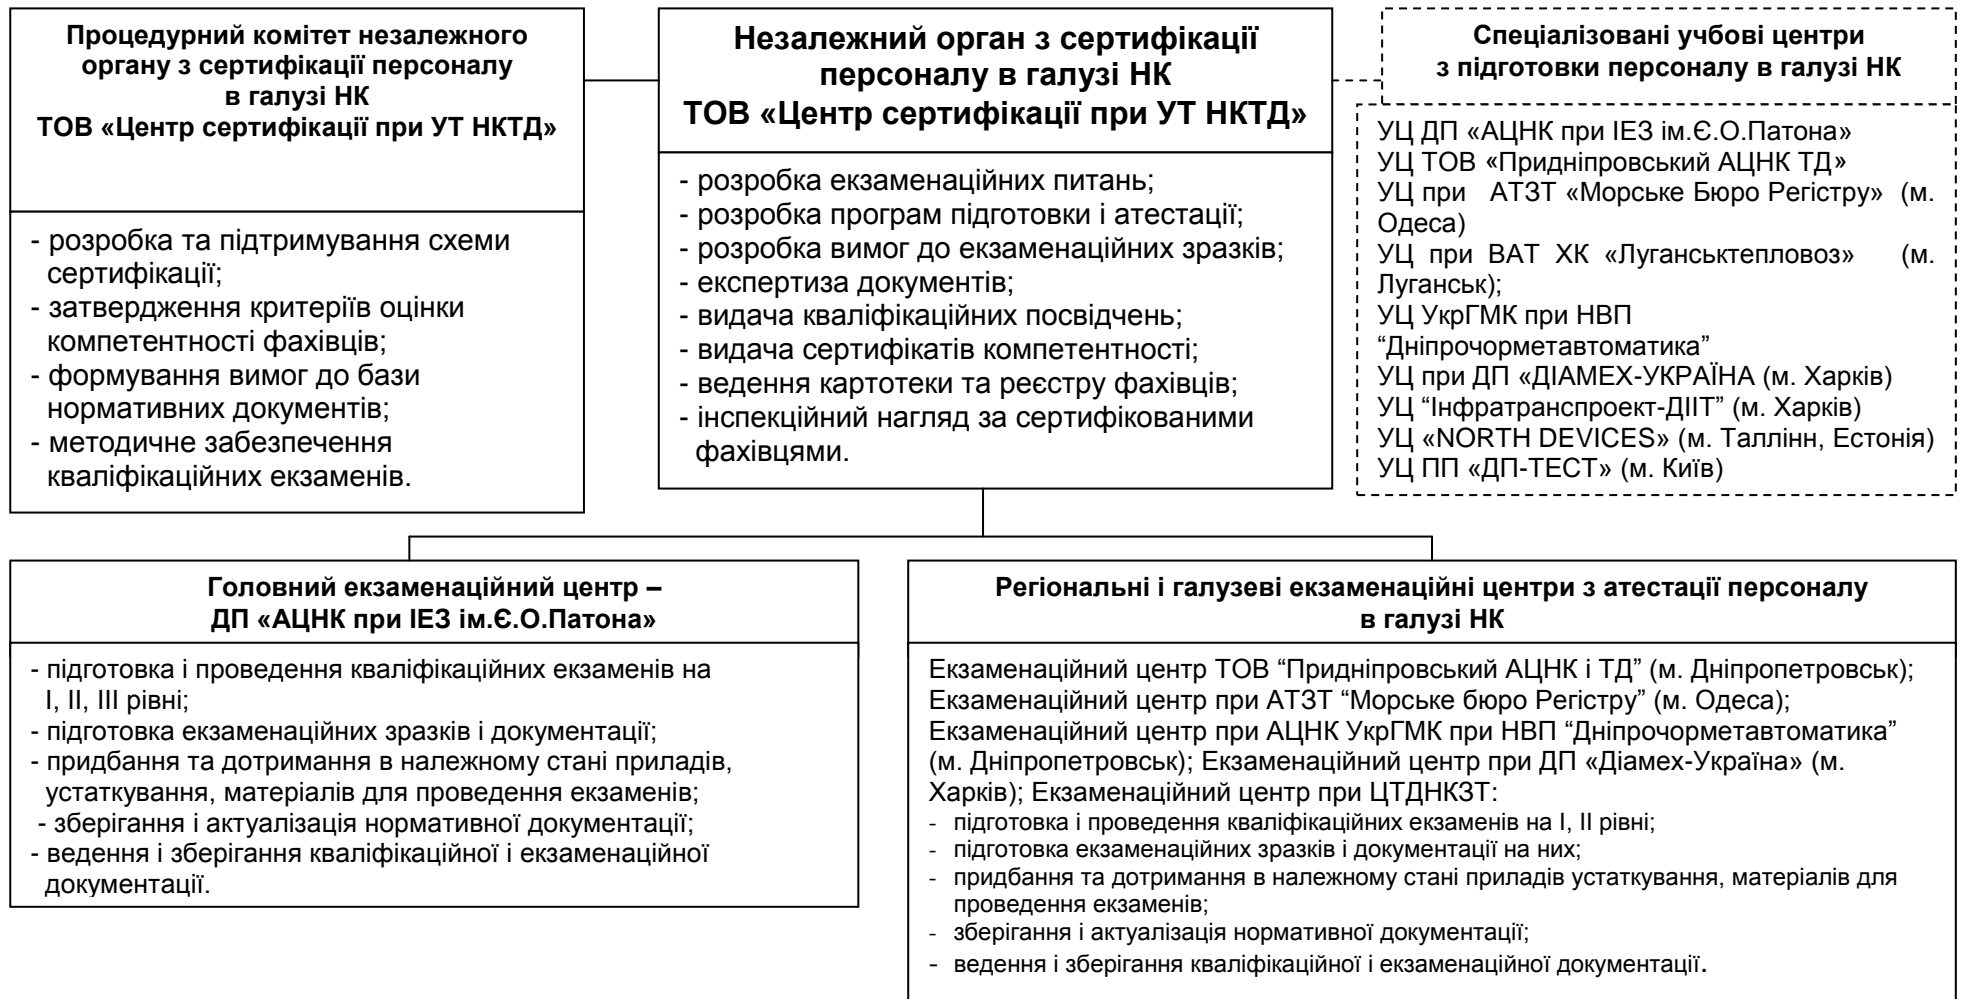

### Структурна схема сертифікації персоналу в галузі НК ТОВ «ЦС при УТ НКТД»

**Організаційна структура незалежного органу з сертифікації персоналу в галузі НК  
ТОВ «ЦС при УТ НКТД»**